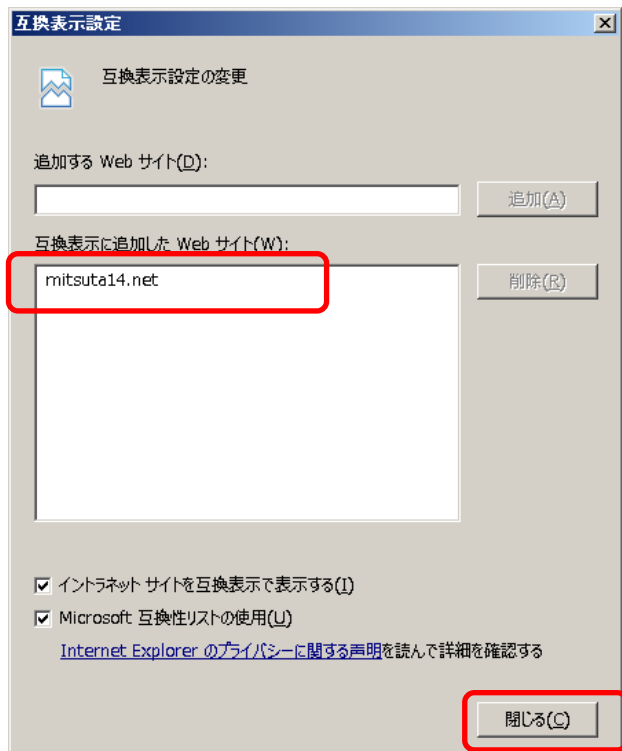

⑤ 「互換表示に追加したWebサイト」に、『mitsuta14.net』が追加されたことを確認してください。