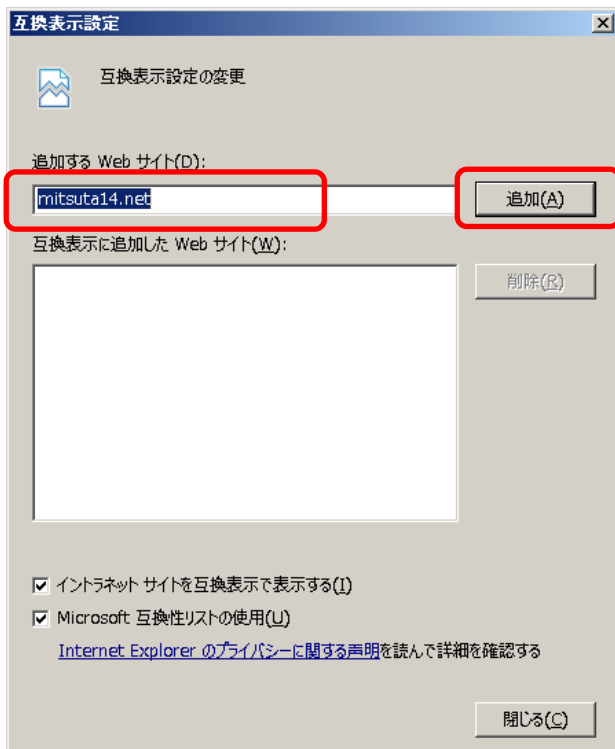

- ④ 互換表示設定画面が表示されます。
  「追加するWebサイト」に『mitsuta14.net』と入力されていることを確認し、「追加」ボタンをクリックします。