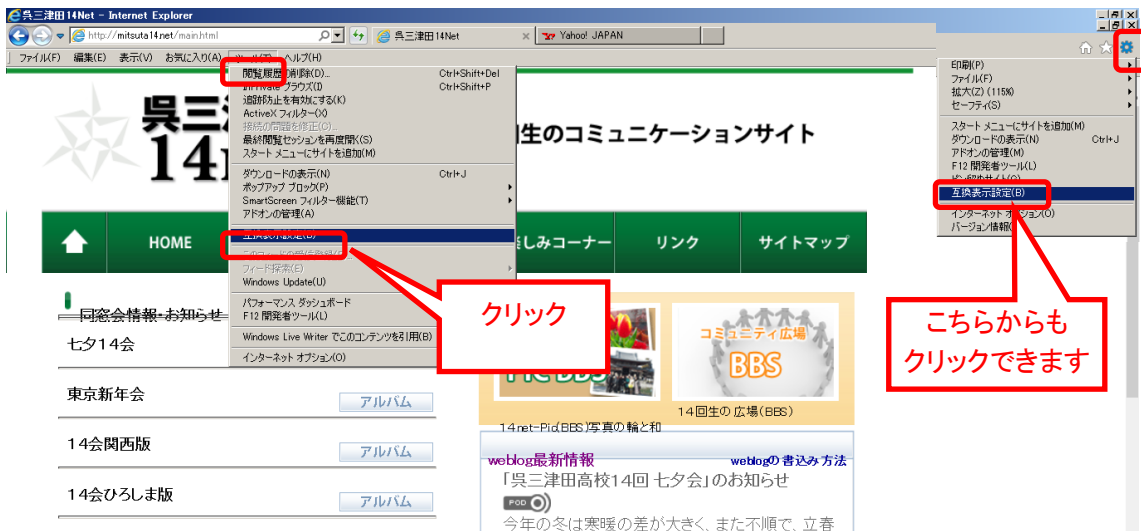

【Internet Explorer 11 をお使いの方へ】

三津田 14Net サイトに対する互換表示設定を実施してください。

互換表示設定がされていないと、体裁が崩れ、うまく動作しない場合があります。

【Internet Explorer 11 におけるサイトの互換表示設定方法】

◆ お使いのInternet Explorerのバージョンをご確認のうえ、「Internet Explorer 11」をご使用の方のみ、以下の手順を実施してください。

- ① Internet Explorerを起動します。
- ② 三津田14Netを開きます。
URL : <http://mitsuta14.net/main.html>
- ③ メニューバーの「ツール」又は、画面右上の「ツール」ボタンをクリックし、「互換表示設定」をクリックします。

- ④ 互換表示設定画面が表示されます。
「追加するWebサイト」に『mitsuta14.net』と入力されていることを確認し、「追加」ボタンをクリックします。